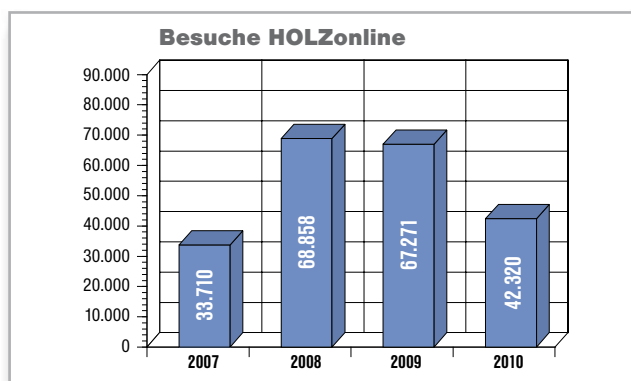

## Nutzungsstatistik

**HOLZonline verzeichnet rund 42.320 Besuche im Jahr mit rund 168.000 Seitenaufrufen. (Stand 07/2010)**

2010: Hochrechnung auf Basis der Zugriffszahlen von Januar - Juli 2010