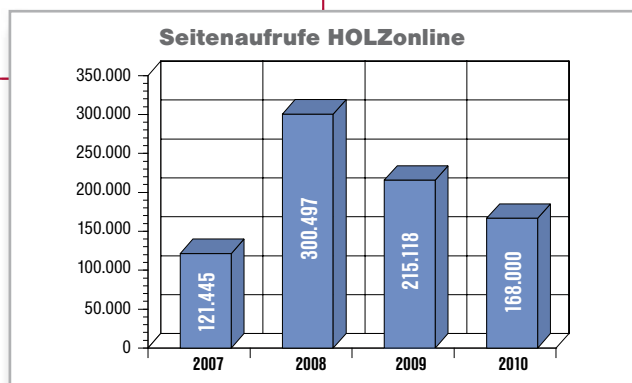

## Nutzungsstatistik

**HOLZonline verzeichnet rund 42.320 Besuche im Jahr mit rund 168.000 Seitenaufrufen. (Stand 07/2010)**

2010: Hochrechnung auf Basis der Zugriffszahlen von Januar - Juli 2010